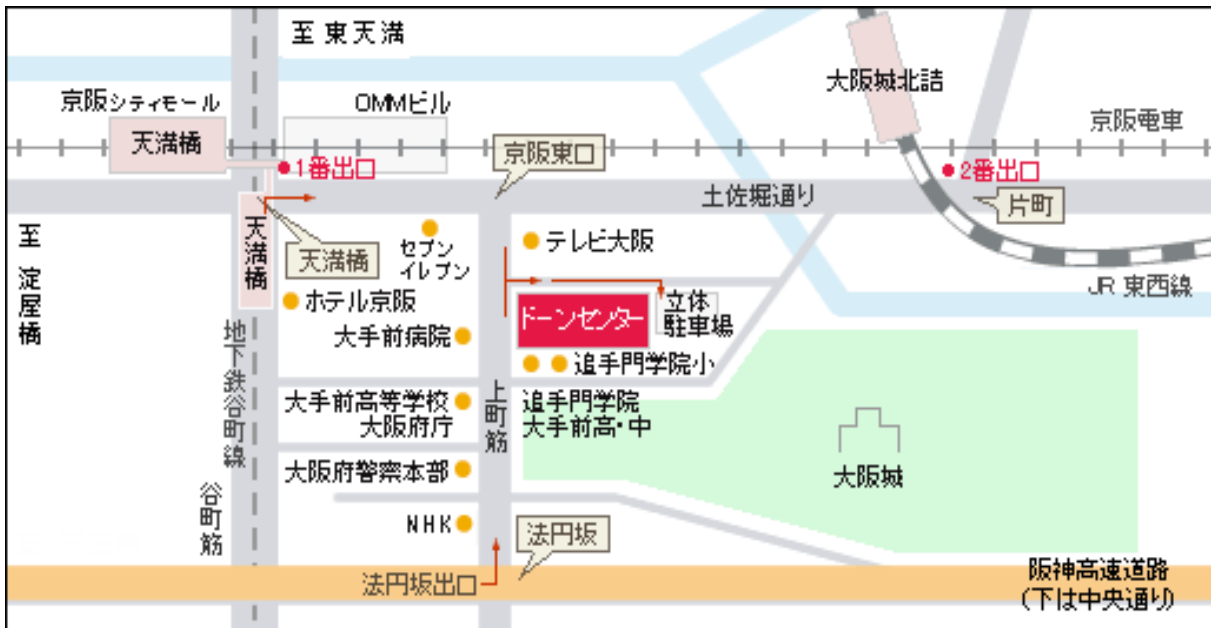

■大阪府立男女共同参画・青少年センター（ドーンセンター）

・住所：大阪市中央区大手前1-3-49 ドーンセンター

【交通アクセス】

- 京阪「天満橋」駅、地下鉄谷町線「天満橋」駅1番出入口から東へ約350m。
- JR東西線「大阪城北詰」駅下車。2番出口より土佐堀通り沿いに西へ約550m。